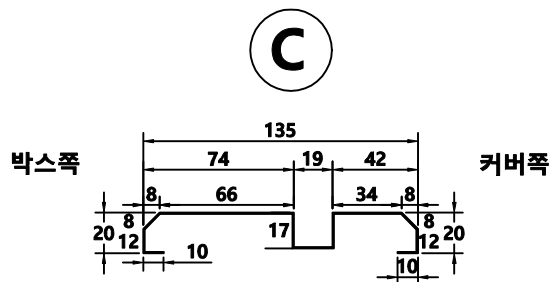

# 패닉자동문 프레임 절곡도(날개없는타입)

커버에서 봤을 시 우열림 (내부) 정면도

기계박스(스테인리스 1.2T)

기계박스

보강판(갈바 1.6T)

자동도어쪽 기둥바

하부레일

수동도어쪽 기둥바