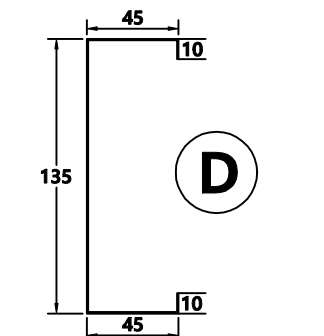

# 패닉자동문 프레임 절곡도(날개없는타입)

커버에서 봤을 시 우열림 (내부) 정면도

기계박스(스테인리스 1.2T)

기계박스

보강판(갈바 1.6T)

자동도어쪽 기둥바

하부레일

수동도어쪽 기둥바