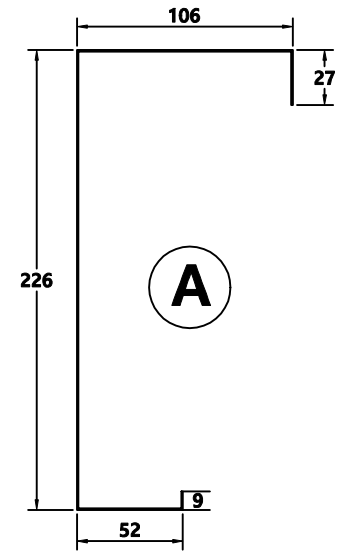

# 패닉자동문 프레임 절곡도(날개없는타입)

커버에서 봤을 시 우열림 (내부) 정면도

기계박스(스테인리스 1.2T)

기계박스

보강판(갈바 1.6T)

자동도어쪽 기둥바

하부레일

수동도어쪽 기둥바