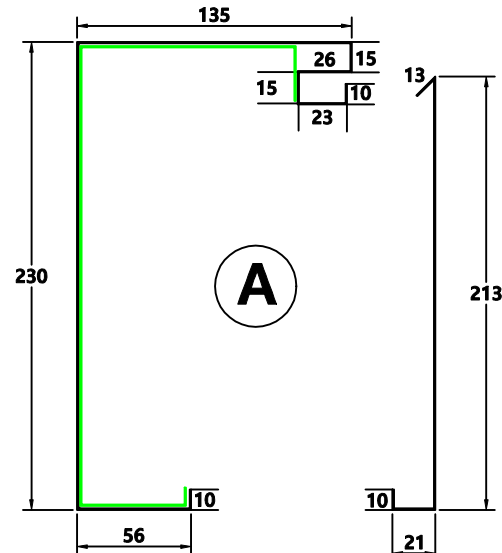

# 패닉자동문 프레임 절곡도(날개없는타입)

커버에서 봤을 시 우열림 (내부) 정면도

기계박스(스테인리스 1.2T)

기계박스

보강판(갈바 1.6T)

자동도어쪽 기둥바

하부레일

수동도어쪽 기둥바