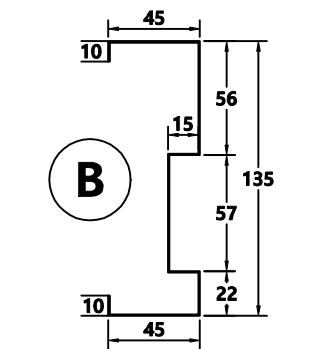

# 패닉자동문 프레임 절곡도(날개없는타입)

커버에서 봤을 시 우열림 (내부) 정면도

기계박스(스테인리스 1.2T)

기계박스

보강판(갈바 1.6T)

자동도어쪽 기둥바

하부레일

수동도어쪽 기둥바