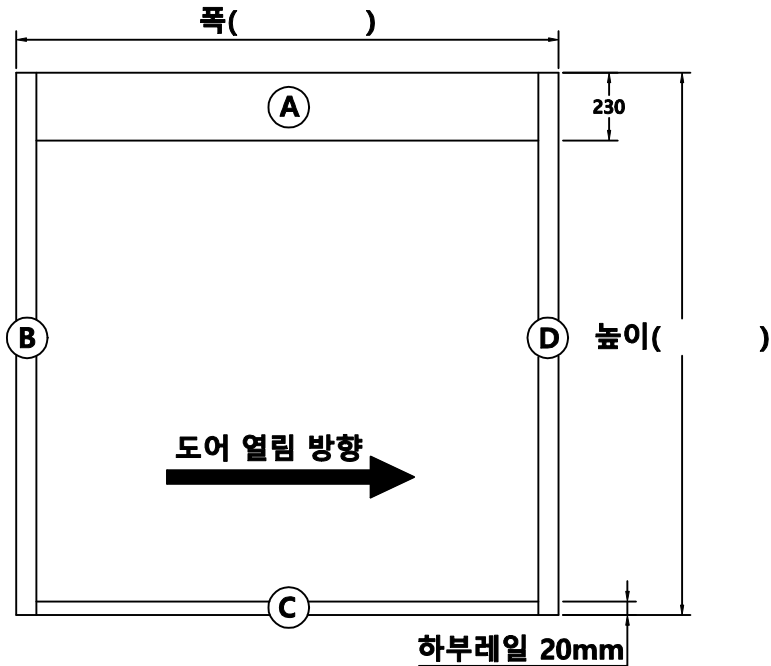

# 패닉자동문 프레임 절곡도(날개없는타입)

커버에서 봤을 시 우열림 (내부) 정면도

기계박스(스테인리스 1.2T)

기계박스

보강판(갈바 1.6T)

자동도어쪽 기둥바

하부레일

수동도어쪽 기둥바