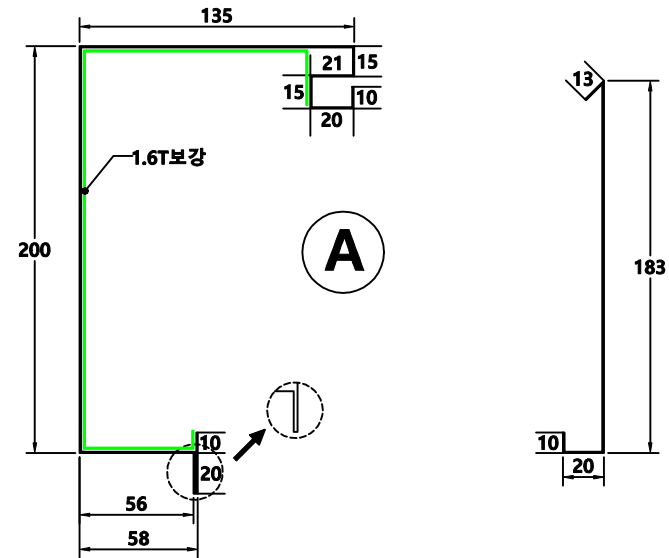

패닉자동문 프레임 절곡도(날개있는타입)

커버에서 봤을 시 우열림 (내부) 정면도

기계박스

자동도어쪽 기동바

C *사침이 꼭 필요합니다.
 *보강을 꼭 넣어주세요.

수동도어쪽 기동바

(주)태양자동문

본사 : 서울 양천구 국회대로 48.
 태양빌딩(신월동)
 우편번호 158-832