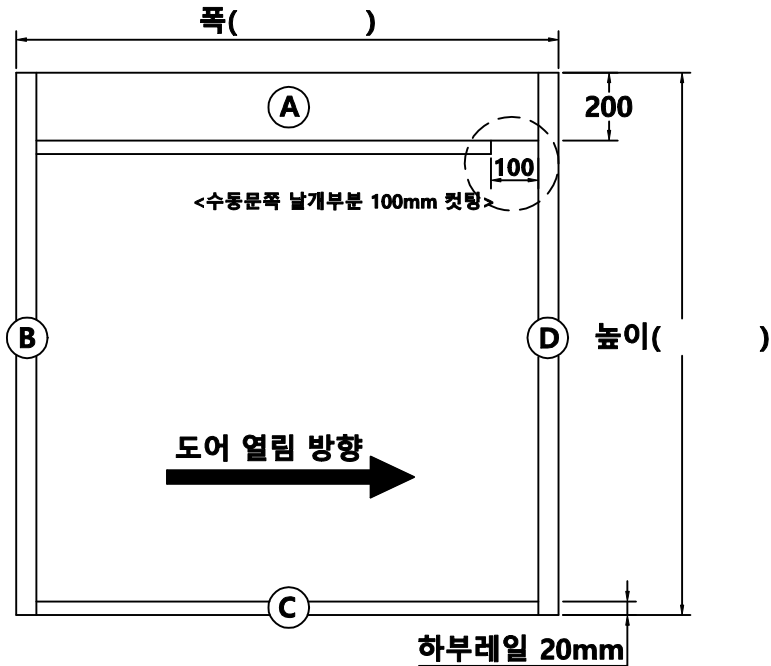

패닉자동문 프레임 절곡도(날개있는타입)

커버에서 봤을 시 우열림 (내부) 정면도

기계박스

자동도어쪽 기동바

C *사침이 꼭 필요합니다.
 *보강을 꼭 넣어주세요.

수동도어쪽 기동바

(주)태양자동문

본사 : 서울 양천구 국회대로 48.
 태양빌딩(신월동)
 우편번호 158-832