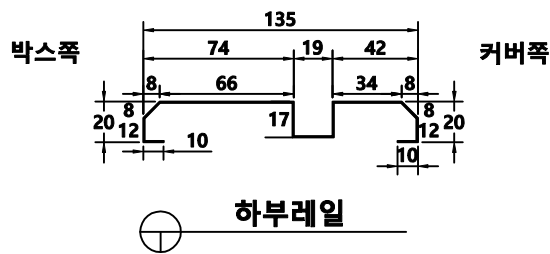

패닉자동문 프레임 절곡도(날개있는타입)

커버에서 봤을 시 우열림 (내부) 정면도

기계박스

자동도어쪽 기동바

C *사침이 꼭 필요합니다.
 *보강을 꼭 넣어주세요.

수동도어쪽 기동바

(주)태양자동문

본사 : 서울 양천구 국회대로 48.
 태양빌딩(신월동)
 우편번호 158-832