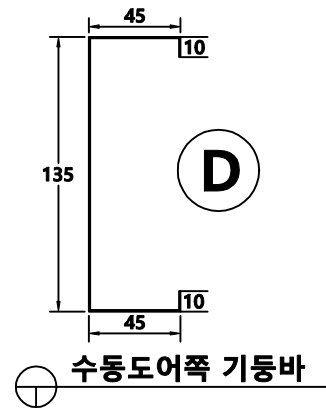

패닉자동문 프레임 절곡도(날개있는타입)

커버에서 봤을 시 우열림 (내부) 정면도

기계박스

자동도어쪽 기동바

C *사침이 꼭 필요합니다.
 *보강을 꼭 넣어주세요.

수동도어쪽 기동바

(주)태양자동문

본사 : 서울 양천구 국회대로 48.
 태양빌딩(신월동)
 우편번호 158-832