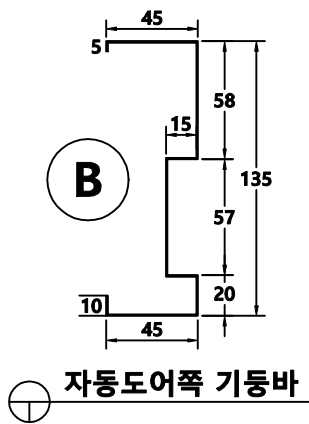

패닉자동문 프레임 절곡도(날개있는타입)

커버에서 봤을 시 우열림 (내부) 정면도

기계박스

자동도어쪽 기동바

C *사침이 꼭 필요합니다.
 *보강을 꼭 넣어주세요.

수동도어쪽 기동바

(주)태양자동문

본사 : 서울 양천구 국회대로 48.
 태양빌딩(신월동)
 우편번호 158-832